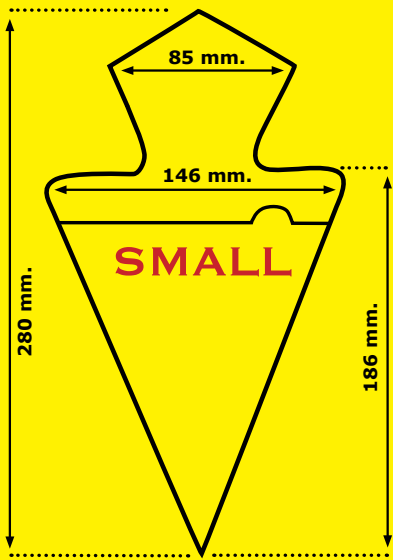

### 3.0 CONE DIMENSION