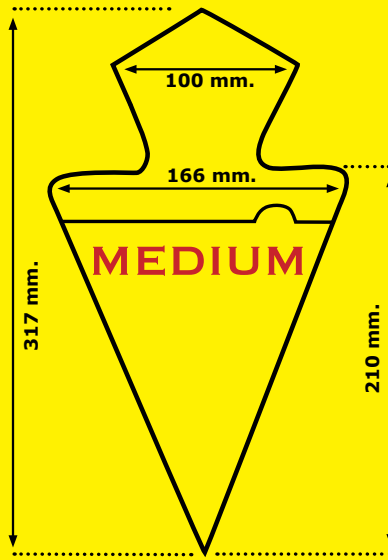

### 3.0 CONE DIMENSION

### 3.3 CONE

13

185 MM H.  
210 MM H.  
240 MM H.